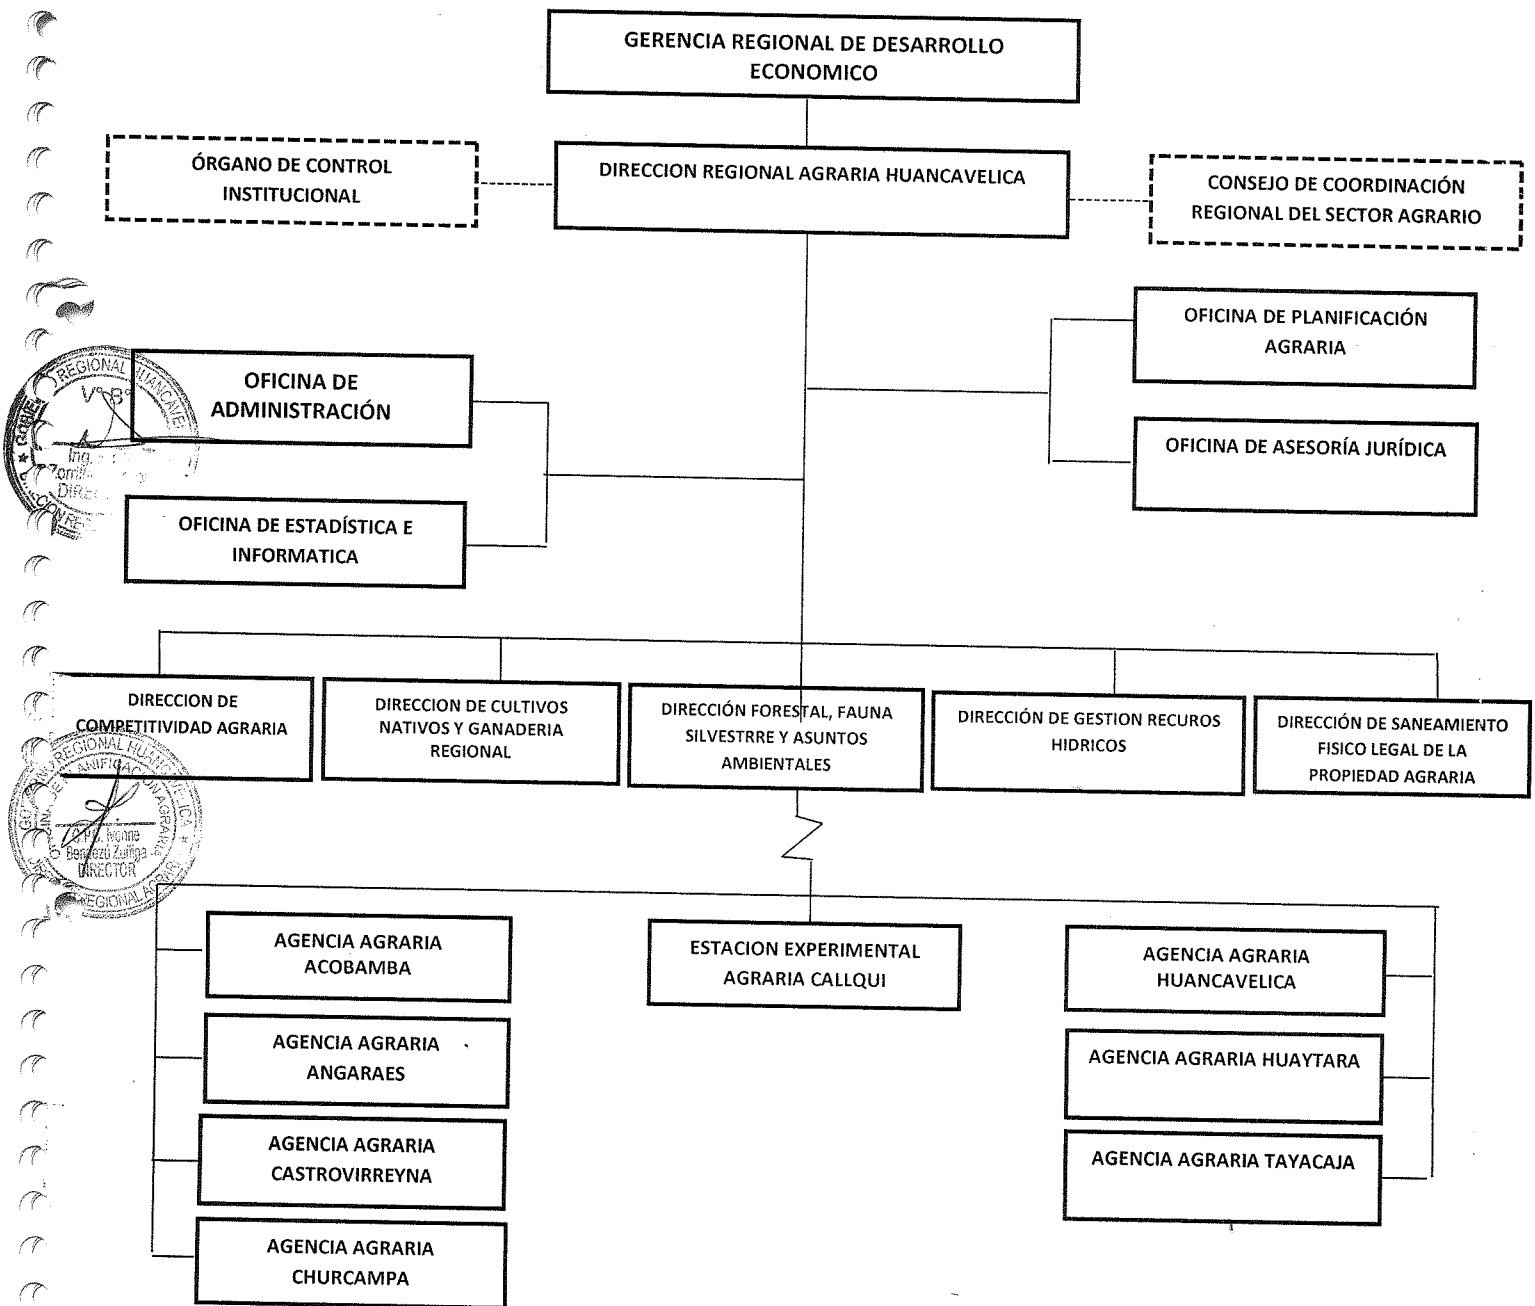

Organigrama propuesto incluido las Agencias Agrarias:

La propuesta del organigrama se fundamenta con la matriz de funciones transferidas a la Dirección Regional Agraria Huancavelica y áreas según el marco legal, pero también se ha realizado la comparación con las demás matrices, los cuales guardan relación entre ellos.

**PROPUESTA DE ORGANIGRAMA ESTRUCTURAL AÑO 2016
DIRECCIÓN REGIONAL AGRARIA HUANCAVELICA**

Leyenda:

⚡ Órganos Desconcentrados

..... Órganos Descentralizados